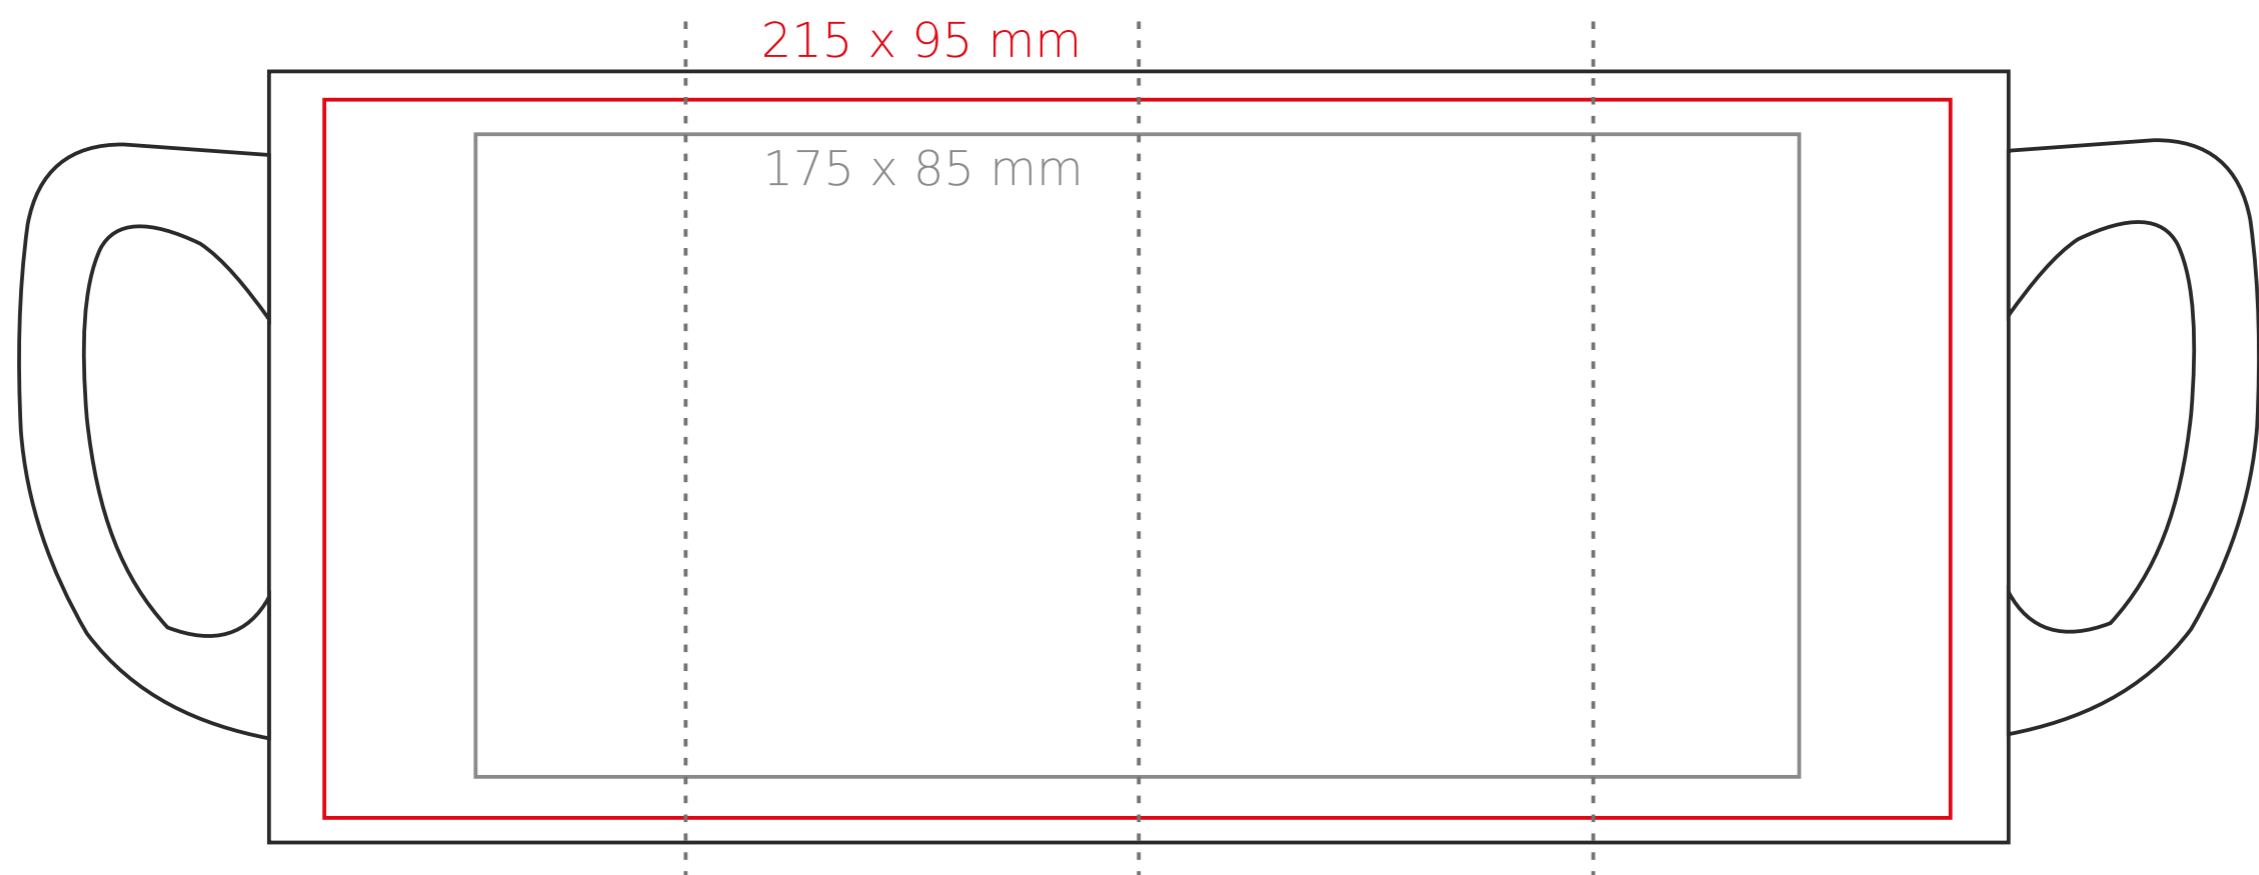

# Anna

280 ml / h: 102 mm / Ø 77 mm

Nadruk wewnątrz na ściance - 40 x 20 mm  
 Nadruk od spodu - Ø 45 mm

\*W przypadku projektów dla kalkomanii wybiegających poza standardową powierzchnię nadruku prosimy o kontakt z działem handlowym.

## legenda

- Nadruk kalkomania (Transfer Print)
- Piaskowanie (Sensitive Touch)
- Nadruk bezpośredni (Direct Print)