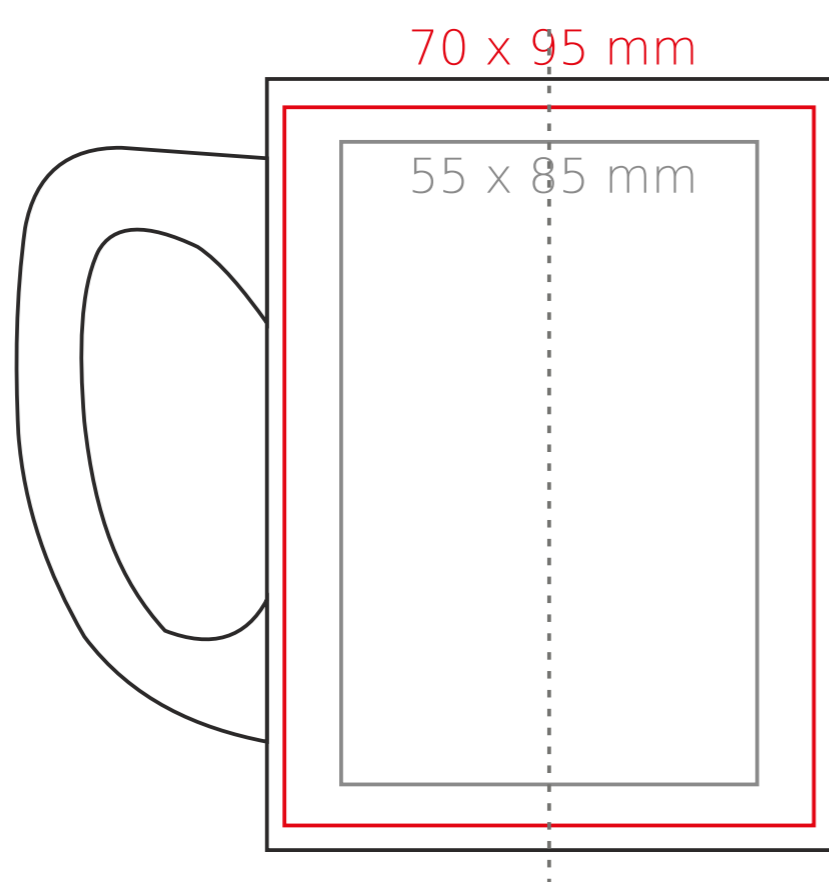

# Anna

280 ml / h: 102 mm / Ø 77 mm

Nadruk wewnątrz na ściance - 40 x 20 mm  
 Nadruk od spodu - Ø 45 mm

\*W przypadku projektów dla kalkomanii wybiegających poza standardową powierzchnię nadruku prosimy o kontakt z działem handlowym.

## legenda

- Nadruk kalkomania (Transfer Print)
- Piaskowanie (Sensitive Touch)
- Nadruk bezpośredni (Direct Print)