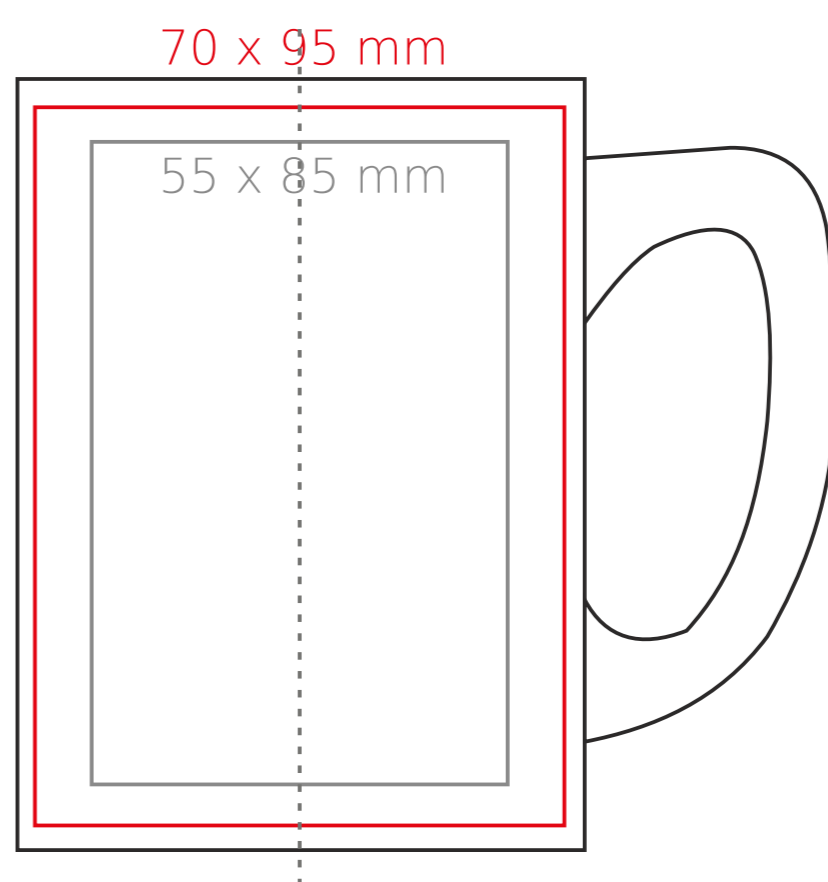

# Anna

280 ml / h: 102 mm / Ø 77 mm

Nadruk wewnątrz na ściance - 40 x 20 mm  
 Nadruk od spodu - Ø 45 mm

\*W przypadku projektów dla kalkomanii wybiegających poza standardową powierzchnię nadruku prosimy o kontakt z działem handlowym.

## legenda

- Nadruk kalkomania (Transfer Print)
- Piaskowanie (Sensitive Touch)
- Nadruk bezpośredni (Direct Print)